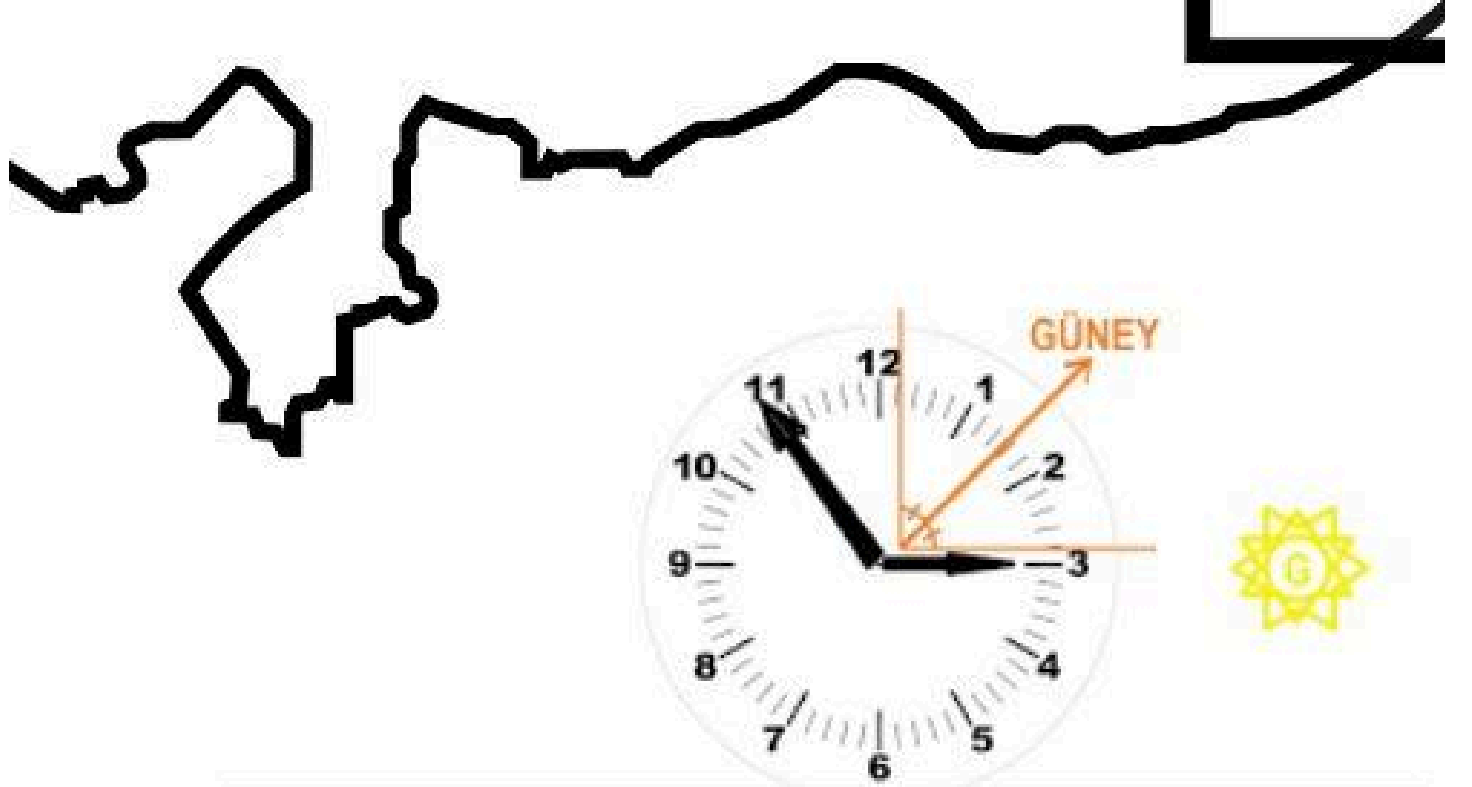

Kutup Yıldızı:
Kutup Yıldızı kuzeyi gösterir.

Ca
Ca
kapı

Çubuk yön
Güneşli bir gi
vakti güneş tam
yere dik
bir çubuğun ç
bulunduğu ta

Yönlerimiz ve yöntemler

İkminareli camilerin minareleri:
İkminareli camilerin minarelerinin
Güney yönünü gösterir.

ey

Kuzeydoğu

Doğu

Yosunl

Mezarlıklar: Müslüman mezarlıklarında mezarın baş kısmı batı, ayak kısmı doğu yönünü gösterir. Hristiyan mezarlıklarında ise mezarın başı güneye dönüktür

se

ar: Ağaçların ve

Pusula:

En doğru ve güvenilir yön bulma yöntemidir. Düz bir yere konulan pusulanın ibresindeki renkli uç daima kuzeyi gösterir.

ir.

Güneybatı

Güne

Güneşin Konumu: Sağ kolumuzu güneşin doğduğu yöne uzatırsak sağ kolumuz doğuyu, sol kolumuz batıyı, önümüz kuzeyi, arkamız güneyi gösterir.

Güneydoğu

kayala
taraf lar

ay

Saat Yöntemi:

Saatimizin akrebi güneşin
bulunduğu yöne doğru tutulur.

Saatin 12 noktası ile akrep
arasındaki açının tam ortasından
geçtiği varsayılan çizgi, güneyi
gösterir

irin yosun tutan
ı kuzeyi gösterir