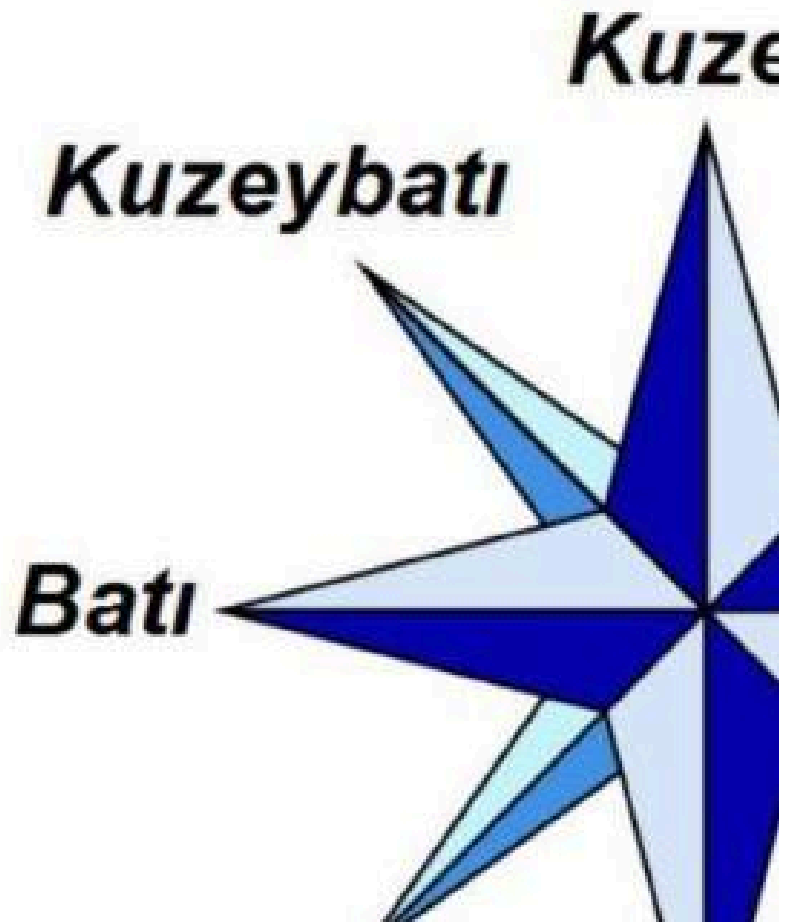

Kutup Yıldızı:
Kutup Yıldızı kuzeyi gösterir.

Ca
Ca
kapı

Çubuk yön
Güneşli bir gi
vakti güneş tam
yere dik
bir çubuğun ç
bulunduğu ta

Yönlerimiz ve yöntemler

İkminareli camilerin minareleri:
İkminareli camilerin minarelerinin
Güney yönünü gösterir.

İkminareli camilerin minareleri:
İkminareli camilerin minarelerinin
Güney yönünü gösterir.

Yön bulma nleri

Karıncalar: Karınca yuvalarının ağzı güneyi gösterir. Kuzey tarafında ise soğuktan korunmak için toprak yığıntısı bulunur.

En doğru ve güvenilir yön bulma yöntemidir. Düz bir yere konulan pusulanın ibresindeki renkli uç daima kuzeyi gösterir.

ir.

Güneybatı

Güne

Güneşin Konumu: Sağ kolumuzu güneşin doğduğu yöne uzatırsak sağ kolumuz doğuyu, sol kolumuz batıyı, önümüz kuzeyi, arkamız güneyi gösterir.

Güneydoğu

kayala
taraf lar

ay

Saat Yöntemi:

Saatimizin akrebi güneşin
bulunduğu yöne doğru tutulur.

Saatin 12 noktası ile akrep
arasındaki açının tam ortasından
geçtiği varsayılan çizgi, güneyi
gösterir

irin yosun tutan
ı kuzeyi gösterir